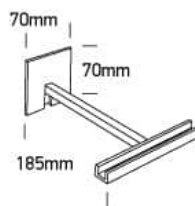

Document technique

o050250/B

SUPPORT MURAL NOIR POUR 67520 ET 67520A

SUPPORT MURAL POUR 67520 ET 67520A

Téléchargements

Schéma

Caractéristiques physiques

Couleur : Noir

Forme : Rectangulaire

Largeur : 70 mm

Type : Raccord

Mur en surface : Oui

Matériel : Moulé sous pression

Longueur : 70 mm

Hauteur : 185 mm

Famille : Éclairage solaire

Extérieur : Oui

Informations d'emballage

Poids de la boîte (kg) : 0,250 kg

Nombre d'unités par boîte : 24

Code-barres (numéro EAN) : 5291889070900