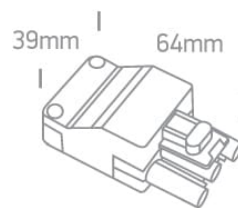

Document technique

o0904MA

CONNECTEUR MÂLE 4 broches CÂBLE 30 cm

Connecteur femelle à 4 broches

Téléchargements

Schéma

Caractéristiques électriques

LED + Driver

Longueur du câble : 30 cm

LED

Caractéristiques physiques

Offre spéciale : Oui

Type : Raccord

Famille : Connecteurs rapides

Intérieur : Oui

Garantie : 2 ans