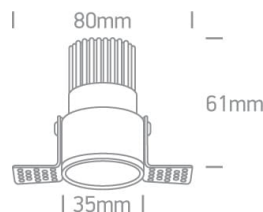

Schéma

Caractéristiques électriques

Driver : À commander séparément

LED + Driver

Variateur de lumière : Oui

LED

Type d'entrée : Courant constant

Classe de sécurité : III

Indice de protection IP : IP20

Type de LED : COB

Variateur de lumière : Oui

Type de connecteur rapide : 1

Courant d'entrée : 350 mA

Puissance (Watts) : 3W

Source de lumière : LED intégrée

Marque de LED : Bridgelux

Longueur du câble : 40 cm

Marquage F : Oui