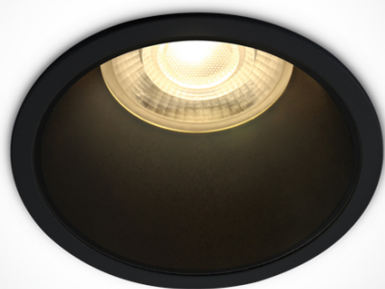

Document technique

o10105AD/B/B

**NOIR GU10 10 W NOIR RÉFLECTEUR LUMIÈRE SOMBRE**

Spot encastré Dark Light MR16 avec douille GU10.  
Conforme à la norme EN60598-1 et à toute autre norme spécifique.

Téléchargements

**Couleur :** Noir

**Matériel :** Aluminium

**Forme :** Circulaire

**Hauteur :** 49 mm

**Diamètre :** 69 mm

**Type :** Raccord

**Famille :** Semi Trimless Dark Light Aluminium

**Diamètre du trou de découpe :** 64 mm