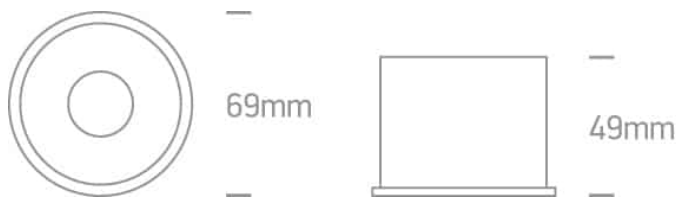

Téléchargements

Schéma