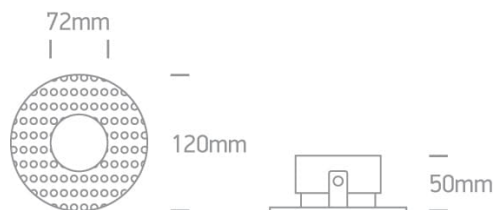

Téléchargements

Schéma