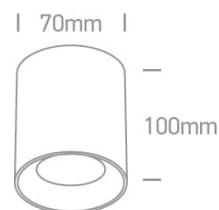

Document technique

o12105AL/W/BS

BLANC GU10 10 W RÉFLECTEUR EN LAITON LUMIÈRE SOMBRE

Plafonnier 10 W MR16 GU10. Conforme à la norme
EN60598-1 et à toute autre norme spécifique.

Téléchargements

Schéma

Caractéristiques électriques

Source de lumière : Lampe remplaçable

Nombre de lampes : 1

LED

Classe de sécurité : I

Caractéristiques physiques

Couleur : Laiton blanc

Forme : Circulaire

Diamètre : 70 mm

Type : Raccord

Plafond en surface : Oui

Matériel : Aluminium

Hauteur : 100 mm

Nouveauté dans le catalogue : Oui

Famille : Mur et plafond

Intérieur : Oui

Certificats d'énergie - Garantie