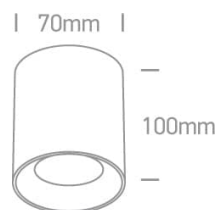

Document technique

o12105AL/W/W

BLANC GU10 10 W BLANC RÉFLECTEUR LUMIÈRE SOMBRE

Plafonnier 10 W MR16 GU10. Conforme à la norme
EN60598-1 et à toute autre norme spécifique.

Téléchargements

Schéma

Caractéristiques électriques

Source de lumière : Lampe remplaçable

Nombre de lampes : 1

LED

Classe de sécurité : I

Caractéristiques physiques

Couleur : Blanc

Forme : Circulaire

Diamètre : 70 mm

Type : Raccord

Plafond en surface : Oui

Matériel : Aluminium

Hauteur : 100 mm

Nouveauté dans le catalogue : Oui

Famille : Mur et plafond

Intérieur : Oui

Certificats d'énergie - Garantie