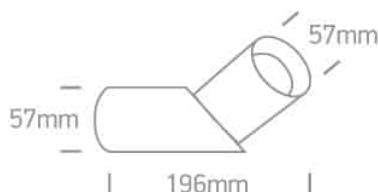

Document technique

o12105E4/B

BLACK GU10 10W DARK LIGHT

Plafonnier orientable 10 W MR16 GU10. Conforme à la norme EN60598-1 et à toute autre norme spécifique.

Téléchargements

Schéma

Caractéristiques électriques

Forme : Circulaire

Hauteur : 196 mm

Diamètre : 57 mm

Type : Raccord

Famille : Spots décoratifs directionnels GU10

Plafond en surface : Oui

Intérieur : Oui

Ajustable : 1 Direction