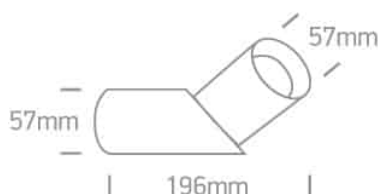

Document technique

o12105E4/W

BLANC GU10 10 W LUMIÈRE SOMBRE

Plafonnier orientable 10 W MR16 GU10. Conforme à la norme EN60598-1 et à toute autre norme spécifique.

Téléchargements

Schéma

Caractéristiques électriques

Forme : Circulaire

Hauteur : 196 mm

Diamètre : 57 mm

Type : Raccord

Famille : Spots décoratifs directionnels GU10

Plafond en surface : Oui

Intérieur : Oui

Ajustable : 1 Direction