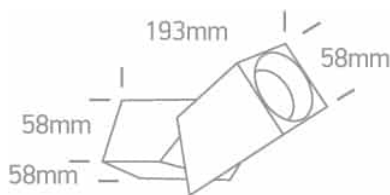

Document technique

o12105E6/W

BLANC GU10 10 W LUMIÈRE SOMBRE

Plafonnier orientable 10 W MR16 GU10. Conforme à la norme EN60598-1 et à toute autre norme spécifique.

Téléchargements

Schéma

Caractéristiques électriques

Forme : Rectangulaire

Longueur : 58 mm

Largeur : 58 mm

Hauteur : 193 mm

Type : Raccord

Famille : Spots décoratifs directionnels GU10

Plafond en surface : Oui

Intérieur : Oui