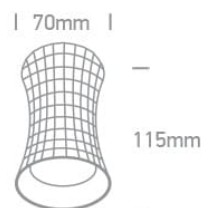

Document technique

o12105K/DC

DARK CHROME GU10 10W 100-240V DARK LIGHT

Downlight cylindrique 10 W MR16 GU10 chrome foncé.
Conforme à la norme EN60598-1 et à toute autre norme
spécifique.

Téléchargements

Schéma

Puissance (Watts) : 10W

Source de lumière : Lampe remplaçable

Nombre de lampes : 1

Marquage F : Oui

LED

Caractéristiques physiques

Couleur : Dark Chrome

Matériel : Aluminium

Forme : Circulaire

Hauteur : 115 mm

Diamètre : 70 mm

Type : Raccord

Famille : Les cylindres décoratifs en aluminium

Plafond en surface : Oui

Intérieur : Oui

Certificats d'énergie - Garantie