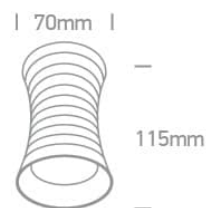

Document technique

o12105L/DC

DARK CHROME GU10 10W 100-240V

Downlight cylindrique 10 W MR16 GU10 chrome foncé.
Conforme à la norme EN60598-1 et à toute autre norme
spécifique.

Téléchargements

Schéma

Caractéristiques électriques

Source de lumière : Lampe remplaçable

Nombre de lampes : 1

Marquage F : Oui

LED

Caractéristiques physiques

Couleur : Dark Chrome

Matériel : Aluminium

Forme : Circulaire

Hauteur : 115 mm

Diamètre : 70 mm

Type : Raccord

Famille : Les cylindres décoratifs en aluminium

Plafond en surface : Oui

Intérieur : Oui

Certificats d'énergie - Garantie

Garantie : 5 ans