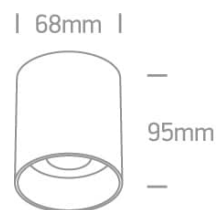

Schéma

Caractéristiques électriques

LED + Driver

60 Hz : Oui

Classe de sécurité : I

Indice de protection IP : IP20

Porte-lampe : GU10

Variateur de lumière : N/A

Tension d'entrée : 100-240 V

Puissance (Watts) : 10W

Source de lumière : Lampe remplaçable

Nombre de lampes : 1

Marquage F : Oui

LED

Caractéristiques physiques