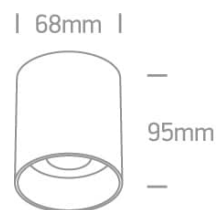

Document technique

o12105N/W/W

BLANC BLANC RÉFLECTEUR GU10 10 W LUMIÈRE SOMBRE

Spot encastré cylindrique MR16 GU10 10 W. Conforme à la norme EN60598-1 et à toute autre norme spécifique.

Téléchargements

Schéma

Puissance (Watts) : 10W

Source de lumière : Lampe remplaçable

Nombre de lampes : 1

Marquage F : Oui

LED

Caractéristiques physiques

Couleur : Blanc

Matériel : Aluminium

Forme : Circulaire

Hauteur : 95 mm

Diamètre : 68 mm

Nouveauté dans le catalogue : Oui

Type : Raccord

Famille : Mur et plafond

Plafond en surface : Oui

Intérieur : Oui