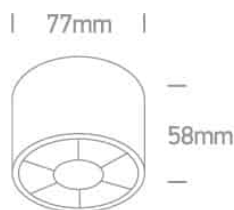

Schéma

Caractéristiques électriques

Driver : Intégré

LED + Driver

60 Hz : Oui

Classe de sécurité : I

Indice de protection IP : IP20

Tension d'entrée : 220-240 V

Puissance (Watts) : 6W

Source de lumière : LED intégrée

LED

Type d'entrée : Courant constant

Tension : 36V

Puissance (Watts) : 5,4 W

Source de lumière : LED intégrée

Marque de LED : Sanan

Courant d'entrée : 150 mA

Classe de sécurité : III

Indice de protection IP : IP20

Type de LED : SMD 3030

Nombre de LED : 6