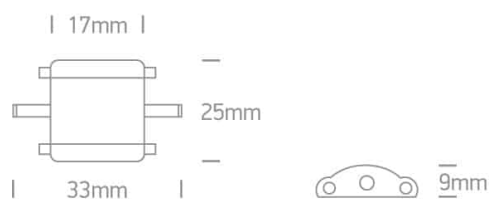

#### Caractéristiques physiques

**Forme** : Rectangulaire

**Largeur** : 25 mm

**Type** : Raccord

**Intérieur** : Oui

**Longueur** : 33 mm

**Hauteur** : 9 mm

**Famille** : Accessoires du système d'étagères LED