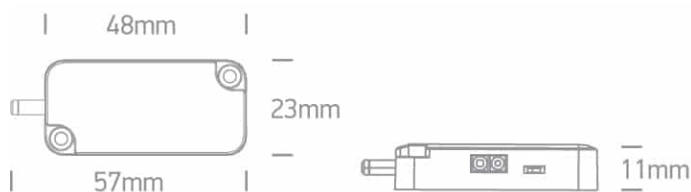

Document technique

o38102B

WAVE HAND / DOOR ON/OFF 60W 24V DC

WAVE HAND / DOOR ON/OFF 60W 24V DC

Téléchargements

Schéma

Caractéristiques électriques

LED + Driver

Tension d'entrée : 24 V CC

Classe de sécurité : III

Puissance (Watts) : 60W

LED

Caractéristiques physiques

Forme : Rectangulaire

Longueur : 57 mm

Largeur : 23 mm

Hauteur : 11 mm

Type : Raccord

Famille : Accessoires du système d'étagères LED

Intérieur : Oui

Certificats d'énergie - Garantie

Garantie : 2 ans

Informations d'emballage

Poids de la boîte (kg) : 0,012 kg