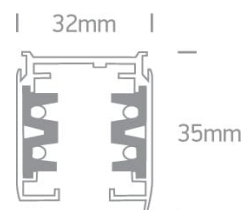

Document technique

o40001A/B

BLACK TRACK SQUARE 1 m

Rail carré triphasé 16 A pour applications commerciales.
Conforme à la norme EN60598-1 et à toute autre norme
spécifique.

Téléchargements

Schéma

Caractéristiques électriques

Couleur : Noir

Forme : Rectangulaire

Matériel : Aluminium

Longueur : 1000 mm

Largeur : 32 mm

Hauteur : 35 mm

Type : Raccord

Famille : Surface carrée