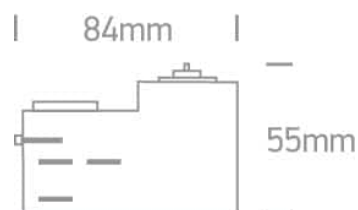

Document technique

o41002/W

ADAPTATEUR BLANC

Adaptateur 16A Grey Track pour spots sur rail. Conforme à la norme EN60598-1 et à toute autre norme spécifique.

Téléchargements

Schéma

Caractéristiques électriques

Couleur : Blanc

Forme : Rectangulaire

Matériel : Plastique

Longueur : 84 mm

Hauteur : 55 mm

Offre spéciale : Oui

Type : Raccord

Famille : Adaptateurs et accessoires pour rails