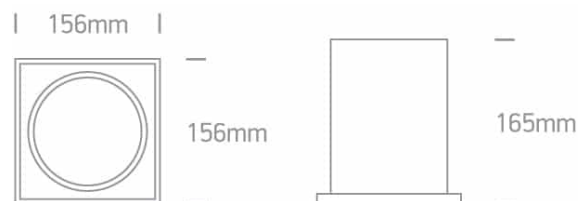

Document technique

o51100TR/B

BLACK 1L TRIMLESS BOX

Base métallique sans bordure pour modules Multi System.

Téléchargements

Schéma

Caractéristiques physiques

Couleur : Noir

Forme : Rectangulaire

Largeur : 156 mm

Type : Raccord

Largeur du trou de découpe : 164 mm

Plafond encastré de type panneau rectangulaire :
Oui

Intérieur : Oui

Matériel : Métal

Longueur : 156 mm

Hauteur : 165 mm

Famille : Gamme R111 réglable

Hauteur du trou de découpe : 164 mm

Profondeur requise : 200 mm

Certificats d'énergie - Garantie

Garantie : 5 ans

Longueur de la boîte (cm) : 22 cm

Hauteur de la boîte (cm) : 18 cm

Nombre d'unités par boîte : 8

Largeur de la boîte (cm) : 22 cm

Poids de la boîte (kg) : 1,760 kg

Code-barres (numéro EAN) : 5291889019015