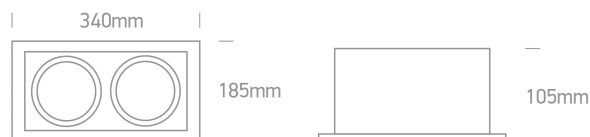

Schéma

Caractéristiques électriques

Driver : Externe - Inclus

LED + Driver

60 Hz : Oui

Classe de sécurité : II

Indice de protection IP : IP20

Marquage F : Oui

Tension d'entrée : 220-240 V

Puissance (Watts) : 2x30W

Source de lumière : LED intégrée

LED

Type d'entrée : Courant constant

Tension : 2x35,5V

Puissance (Watts) : 2x27W

Source de lumière : LED intégrée

Courant d'entrée : 750 mA

Classe de sécurité : III

Indice de protection IP : IP20

Type de LED : COB