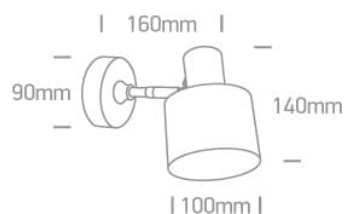

Document technique

o60118/B

**APPLIQUE NOIRE 10 W E27 100-240 V**

Applique murale décorative 10 W E27. Conforme à la norme EN60598-1 et à toute autre norme spécifique.

Téléchargements

Schéma

Caractéristiques électriques

**Source de lumière** : Lampe remplaçable

**Nombre de lampes** : 1

**Marquage F** : Oui

LED

Caractéristiques physiques

**Couleur :** Noir

**Forme :** Circulaire

**Diamètre :** 100 mm

**Famille :** La gamme Hotel Retro

**Intérieur :** Oui

**Matériel :** Acier

**Hauteur :** 140 mm

**Type :** Raccord

**Mur en surface :** Oui

**Ajustable :** 2 Directions