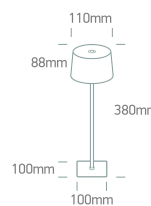

Caractéristiques électriques

LED + Driver

Classe de sécurité : III

Puissance (Watts) : 3,5 W

Indice de protection IP : IP54

Source de lumière : LED intégrée

Variateur de lumière : Oui

Marquage F : Oui

LED

Variateur de lumière : Oui

Caractéristiques physiques

Couleur : Noir

Matériel : Aluminium + Acier