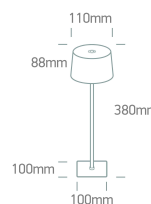

Caractéristiques électriques

LED + Driver

Classe de sécurité : III

Puissance (Watts) : 3,5 W

Indice de protection IP : IP54

Source de lumière : LED intégrée

Variateur de lumière : Oui

Marquage F : Oui

LED

Variateur de lumière : Oui

Caractéristiques physiques

Couleur : Noir

Matériel : Aluminium + Acier