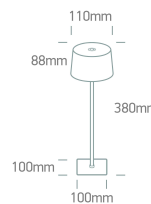

Document technique

o61082/W

**BLANC 3,5 W WW LAMPE DE TABLE RECHARGEABLE
PRISE USB IP54 DIMMABLE**

Lampe de table rechargeable adaptée à une utilisation en intérieur et en extérieur, IP54. Temps de charge 3-5 heures. Autonomie 6-7 heures. Conforme à la norme EN60598-1 et à toute autre norme spécifique.

Téléchargements

Schéma

Caractéristiques électriques

LED + Driver

Classe de sécurité : III

Puissance (Watts) : 3,5 W

Indice de protection IP : IP54

Source de lumière : LED intégrée

Variateur de lumière : Oui

Marquage F : Oui

LED

Variateur de lumière : Oui

Caractéristiques physiques

Couleur : Blanc

Matériel : Aluminium + Acier