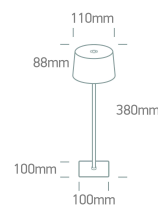

Schéma

Caractéristiques électriques

LED + Driver

Classe de sécurité : III

Indice de protection IP : IP54

Variateur de lumière : Oui

Puissance (Watts) : 3,5 W

Source de lumière : LED intégrée

Marquage F : Oui

LED

Variateur de lumière : Oui

Caractéristiques physiques

Couleur : Blanc

Matériel : Aluminium + Acier