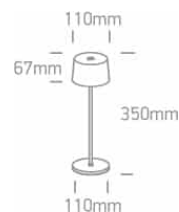

Schéma

Caractéristiques électriques

LED + Driver

Classe de sécurité : III

Puissance (Watts) : 3,3 W

Indice de protection IP : IP65

Source de lumière : LED intégrée

Variateur de lumière : Oui

Marquage F : Oui

LED

Variateur de lumière : Oui

Caractéristiques physiques

Couleur : Brun rouille

Matériel : Moulé sous pression