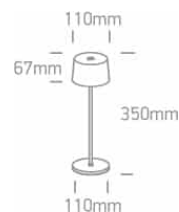

Téléchargements

Schéma

Caractéristiques électriques

LED + Driver

Classe de sécurité : III

Puissance (Watts) : 3,3 W

Indice de protection IP : IP65

Source de lumière : LED intégrée

Variateur de lumière : Oui

Marquage F : Oui

LED

Variateur de lumière : Oui

Caractéristiques physiques

Couleur : Blanc

Matériel : Moulé sous pression