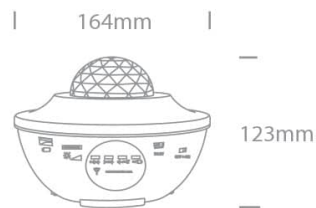

Document technique

o61136

PROJECTEUR ÉTOILÉ/HAUT-PARLEUR 8 W IP20

PROJECTEUR ÉTOILÉ/HAUT-PARLEUR 8 W IP20
Télécommande, câble USB 5 V, adaptateur 230 V inclus
Nom de connexion Bluetooth : BTK10 Port USB pour écouter des morceaux directement depuis une clé USB
Gradation par paliers : 100 % - 70 % - 40 % - 10 %
Fonction d'arrêt automatique après 4 heures RGBW + pointe laser verte Puissance : 2x4W Laser <1MW
Alimentation : USB 5V DC Température de fonctionnement : -10 °C ~ 40 °C Couverture de projection : 15-50 m2

Téléchargements

Schéma

Caractéristiques physiques

Matériel : Plastique

Forme : Circulaire

Hauteur : 164 mm

Diamètre : 123 mm

Type : Raccord

Famille : Gadgets

Informations d'emballage

Poids de la boîte (kg) : 0,572 kg

Nombre d'unités par boîte : 1

Code-barres (numéro EAN) : 5291889073673