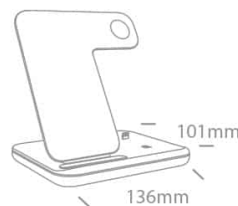

### Caractéristiques physiques

**Matériel** : ABS

**Longueur** : 136 mm

**Hauteur** : 136 mm

**Famille** : Gadgets

**Forme** : Rectangulaire

**Largeur** : 101 mm

**Type** : Raccord