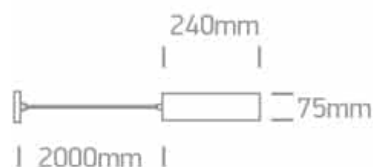

Schéma

Caractéristiques électriques

LED + Driver

60 Hz : Oui

Classe de sécurité : I

Indice de protection IP : IP20

Porte-lampe : GU10

Variateur de lumière : N/A

Tension d'entrée : 100-240 V

Puissance (Watts) : 10W

Source de lumière : Lampe remplaçable

Nombre de lampes : 1

Marquage F : Oui

LED

Caractéristiques physiques