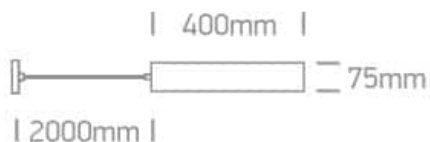

Téléchargements

Schéma

Caractéristiques électriques

LED + Driver

60 Hz : Oui

Classe de sécurité : I

Indice de protection IP : IP20

Porte-lampe : GU10

Variateur de lumière : N/A

Tension d'entrée : 100-240 V

Puissance (Watts) : 10W

Source de lumière : Lampe remplaçable

Nombre de lampes : 1

Marquage F : Oui

LED

Caractéristiques physiques