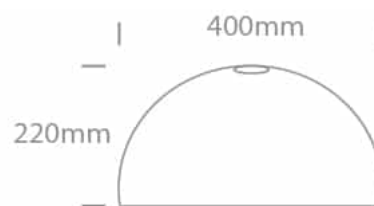

## ABAT-JOUR PENDANT BLEU

ABAT-JOUR PENDANT BLEU

Téléchargements

Schéma

### Caractéristiques physiques

**Couleur** : Bleu

**Forme** : Circulaire

**Diamètre** : 400 mm

**Famille** : Suspensions colorées

**Matériel** : PMMA

**Hauteur** : 220 mm

**Type** : Raccord