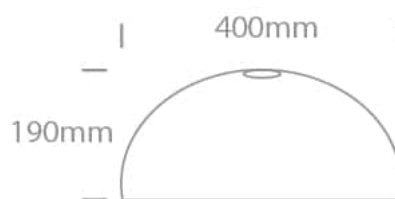

Document technique

o63142A/W

RÉFLECTEUR BLANC POUR 63142

RÉFLECTEUR BLANC POUR 63142

Téléchargements

Schéma

Caractéristiques électriques

LED + Driver

Indice de protection IP : IP20

LED

Caractéristiques physiques

Couleur : Blanc

Forme : Circulaire

Diamètre : 400 mm

Famille : Suspensions colorées

Matériel : PMMA

Hauteur : 190 mm

Type : Raccord

Plafond suspendu : Oui

Intérieur : Oui

Certificats d'énergie - Garantie

Garantie : 5 ans

Informations d'emballage

Poids de la boîte (kg) : 1 100 kg