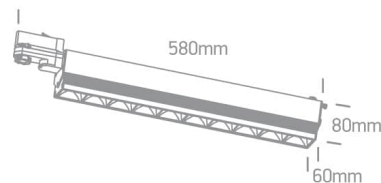

Schéma

Caractéristiques électriques

Driver : Intégré

LED + Driver

60 Hz : Oui

Classe de sécurité : I

Indice de protection IP : IP20

Tension d'entrée : 220-240 V

Puissance (Watts) : 10x5W

Source de lumière : LED intégrée

LED

Type d'entrée : Courant constant

Tension : 38V

Indice de protection IP : IP20

Type de LED : COB

Nombre de LED : 10

Courant d'entrée : 1200 mA

Puissance (Watts) : 45,6 W

Source de lumière : LED intégrée

Marque de LED : Bridgelux