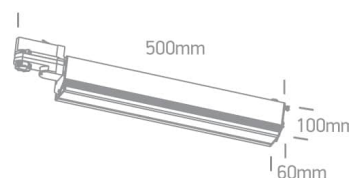

Schéma

Caractéristiques électriques

Driver : Intégré

LED + Driver

60 Hz : Oui

Classe de sécurité : I

Indice de protection IP : IP20

Tension d'entrée : 220-240 V

Puissance (Watts) : 40W

Source de lumière : LED intégrée

LED

Type d'entrée : Courant constant

Tension : 38V

Indice de protection IP : IP20

Type de LED : SMD 2835

Courant d'entrée : 1000 mA

Puissance (Watts) : 38W

Source de lumière : LED intégrée

Marque de LED : Sanan