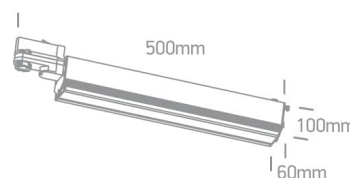

Schéma

Caractéristiques électriques

Driver : Intégré

LED + Driver

60 Hz : Oui

Classe de sécurité : I

Indice de protection IP : IP20

Tension d'entrée : 220-240 V

Puissance (Watts) : 40W

Source de lumière : LED intégrée

LED

Type d'entrée : Courant constant

Tension : 38V

Indice de protection IP : IP20

Type de LED : SMD 2835

Courant d'entrée : 1000 mA

Puissance (Watts) : 38W

Source de lumière : LED intégrée

Marque de LED : Sanan