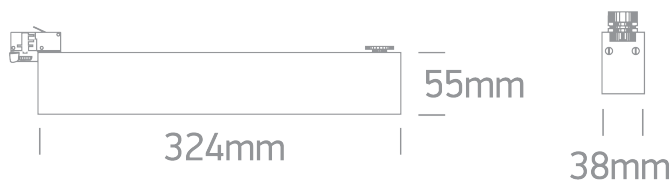

Document technique

o65028AT/W/V

BLANC 24 W CCTV LUMIÈRE LINÉAIRE SUR RAIL 230 V IP20

CCT Variable LED Linear track light, high lumen output ideal for shops and showrooms. Complete with driver. Complies with standard EN60598-1 and any other specific standards.

Téléchargements

Schéma

Caractéristiques électriques

Driver : Intégré

LED + Driver

60 Hz : Oui

Classe de sécurité : I

Indice de protection IP : IP20

Tension d'entrée : 220-240 V

Puissance (Watts) : 24W

Source de lumière : LED intégrée

LED

Type d'entrée : Courant constant

Indice de protection IP : IP20

Marque de LED : Bridgelux

Courant d'entrée : 600 mA

Source de lumière : LED intégrée