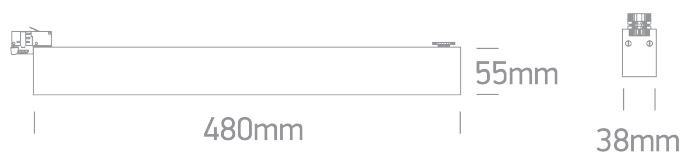

Document technique

o65028BT/B/V

BLACK 36W CCTV LINEAR TRACK LIGHT 230V IP20

CCT Variable LED Linear track light, high lumen output ideal for shops and showrooms. Complete with driver. Complies with standard EN60598-1 and any other specific standards.

Téléchargements

Schéma

Caractéristiques électriques

Driver : Intégré

LED + Driver

60 Hz : Oui

Classe de sécurité : I

Indice de protection IP : IP20

Tension d'entrée : 220-240 V

Puissance (Watts) : 36W

Source de lumière : LED intégrée

LED

Type d'entrée : Courant constant

Indice de protection IP : IP20

Marque de LED : Bridgelux

Courant d'entrée : 800 mA

Source de lumière : LED intégrée