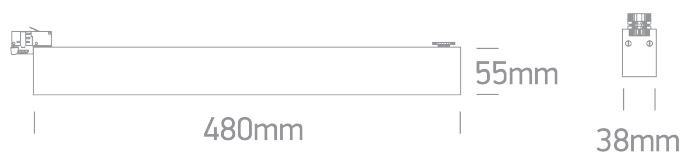

Document technique

o65028BT/W/V

BLANC 36 W CCTV LUMIÈRE LINÉAIRE SUR RAIL 230 V IP20

CCT Variable LED Linear track light, high lumen output ideal for shops and showrooms. Complete with driver. Complies with standard EN60598-1 and any other specific standards.

Téléchargements

Schéma

Caractéristiques électriques

Driver : Intégré

LED + Driver

60 Hz : Oui

Classe de sécurité : I

Indice de protection IP : IP20

Tension d'entrée : 220-240 V

Puissance (Watts) : 36W

Source de lumière : LED intégrée

LED

Type d'entrée : Courant constant

Indice de protection IP : IP20

Marque de LED : Bridgelux

Courant d'entrée : 800 mA

Source de lumière : LED intégrée