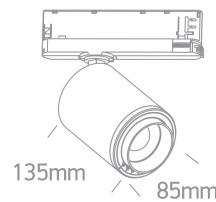

Schéma

Caractéristiques électriques

Driver : Intégré

LED + Driver

60 Hz : Oui

Classe de sécurité : II

Indice de protection IP : IP20

Tension d'entrée : 220-240 V

Puissance (Watts) : 30W

Source de lumière : LED intégrée

LED

Type d'entrée : Courant constant

Classe de sécurité : III

Source de lumière : LED intégrée

Marque de LED : Bridgelux

Courant d'entrée : 700 mA

Indice de protection IP : IP20

Type de LED : COB