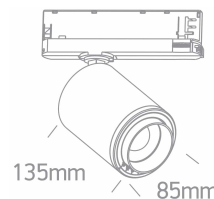

Schéma

Caractéristiques électriques

Driver : Intégré

LED + Driver

60 Hz : Oui

Classe de sécurité : II

Indice de protection IP : IP20

Tension d'entrée : 220-240 V

Puissance (Watts) : 30W

Source de lumière : LED intégrée

LED

Type d'entrée : Courant constant

Classe de sécurité : III

Source de lumière : LED intégrée

Marque de LED : Bridgelux

Courant d'entrée : 700 mA

Indice de protection IP : IP20

Type de LED : COB