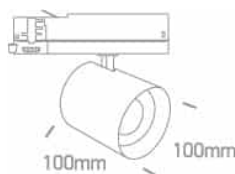

Schéma

Caractéristiques électriques

Driver : Intégré

LED + Driver

60 Hz : Oui

Classe de sécurité : II

Indice de protection IP : IP20

Tension d'entrée : 220-240 V

Puissance (Watts) : 20 W/25 W/30 W/35 W

Source de lumière : LED intégrée

LED

Type d'entrée : Courant constant

Tension : 34V

Indice de protection IP : IP20

Type de LED : COB

Nombre de LED : 1

Courant d'entrée : 500 mA/600 mA/750 mA/850 mA

Puissance (Watts) : 17 W/23,8 W/27,2 W/32,3 W

Source de lumière : LED intégrée

Marque de LED : Bridgelux