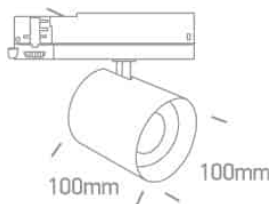

Schéma

Caractéristiques électriques

Driver : Intégré

LED + Driver

60 Hz : Oui

Classe de sécurité : II

Indice de protection IP : IP20

Variateur de lumière : Oui

Tension d'entrée : 220-240 V

Puissance (Watts) : 35W

Source de lumière : LED intégrée

Type de gradateur : Triac

LED

Type d'entrée : Courant constant

Indice de protection IP : IP20

Type de LED : COB

Nombre de LED : 1

Tension : 36V

Source de lumière : LED intégrée

Marque de LED : Bridgelux