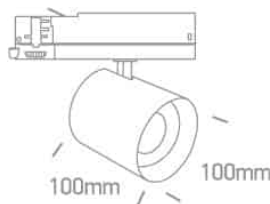

Schéma

Caractéristiques électriques

Driver : Intégré

LED + Driver

60 Hz : Oui

Classe de sécurité : II

Indice de protection IP : IP20

Variateur de lumière : Oui

Tension d'entrée : 220-240 V

Puissance (Watts) : 35W

Source de lumière : LED intégrée

Type de gradateur : Triac

LED

Type d'entrée : Courant constant

Indice de protection IP : IP20

Type de LED : COB

Nombre de LED : 1

Tension : 36V

Source de lumière : LED intégrée

Marque de LED : Bridgelux