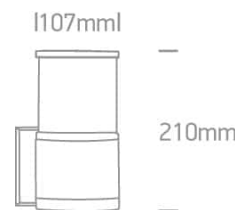

Document technique

o67094/AN

SUPPORT MURAL ANTHRACITE E27 20W

Lampes tubulaires de jardin 20 W, E27, IP54. Conformes à la norme EN60598-1 et à toute autre norme spécifique.

Téléchargements

Schéma

Caractéristiques électriques

Source de lumière : Lampe remplaçable

Nombre de lampes : 1

Marquage F : Oui

LED

Caractéristiques physiques

Couleur : Anthracite

Matériel : Moulé sous pression

Forme : Rectangulaire

Longueur : 107 mm

Largeur : 210 mm

Type : Raccord

Famille : Les tubes lumineux E27 Moulés sous pression

Mur en surface : Oui

Extérieur : Oui

Certificats d'énergie - Garantie

Garantie : 2 ans