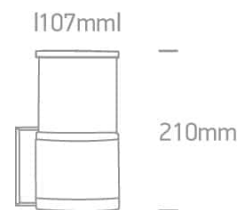

Document technique

o67094/G

SUPPORT MURAL GRIS E27 20w

Lampes tubulaires de jardin 20 W, E27, IP54. Conformes à la norme EN60598-1 et à toute autre norme spécifique.

Téléchargements

Schéma

Caractéristiques électriques

Source de lumière : Lampe remplaçable

Nombre de lampes : 1

Marquage F : Oui

LED

Caractéristiques physiques

Couleur : Gris

Matériel : Moulé sous pression

Forme : Rectangulaire

Longueur : 107 mm

Largeur : 210 mm

Type : Raccord

Famille : Les tubes lumineux E27 Moulés sous pression

Mur en surface : Oui

Extérieur : Oui

Certificats d'énergie - Garantie

Garantie : 2 ans