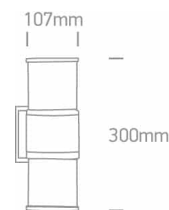

Document technique

o67098/AN

SUPPORT MURAL ANTHRACITE 2xE27 20W

2X20W, E27 Garden Tube Lights IP54. Conforme à la norme EN60598-1 et à toute autre norme spécifique.

Téléchargements

Schéma

Caractéristiques électriques

Source de lumière : Lampe remplaçable

Nombre de lampes : 2

Marquage F : Oui

LED

Caractéristiques physiques

Couleur : Anthracite

Matériel : Moulé sous pression

Forme : Rectangulaire

Longueur : 107 mm

Largeur : 300 mm

Type : Raccord

Famille : Les tubes lumineux E27 Moulés sous pression

Mur en surface : Oui

Extérieur : Oui

Certificats d'énergie - Garantie

Garantie : 2 ans