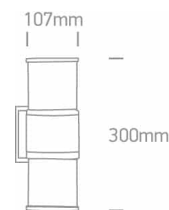

Document technique

o67098/BR

SUPPORT MURAL ROUILLE BRUN 2xE27 20w

2X20W, E27 Garden Tube Lights IP54. Conforme à la norme EN60598-1 et à toute autre norme spécifique.

Téléchargements

Schéma

Caractéristiques électriques

Source de lumière : Lampe remplaçable

Nombre de lampes : 2

Marquage F : Oui

LED

Caractéristiques physiques

Couleur : Brun rouille

Matériel : Moulé sous pression

Forme : Rectangulaire

Longueur : 107 mm

Largeur : 300 mm

Type : Raccord

Famille : Les tubes lumineux E27 Moulés sous pression

Mur en surface : Oui

Extérieur : Oui

Certificats d'énergie - Garantie

Garantie : 2 ans